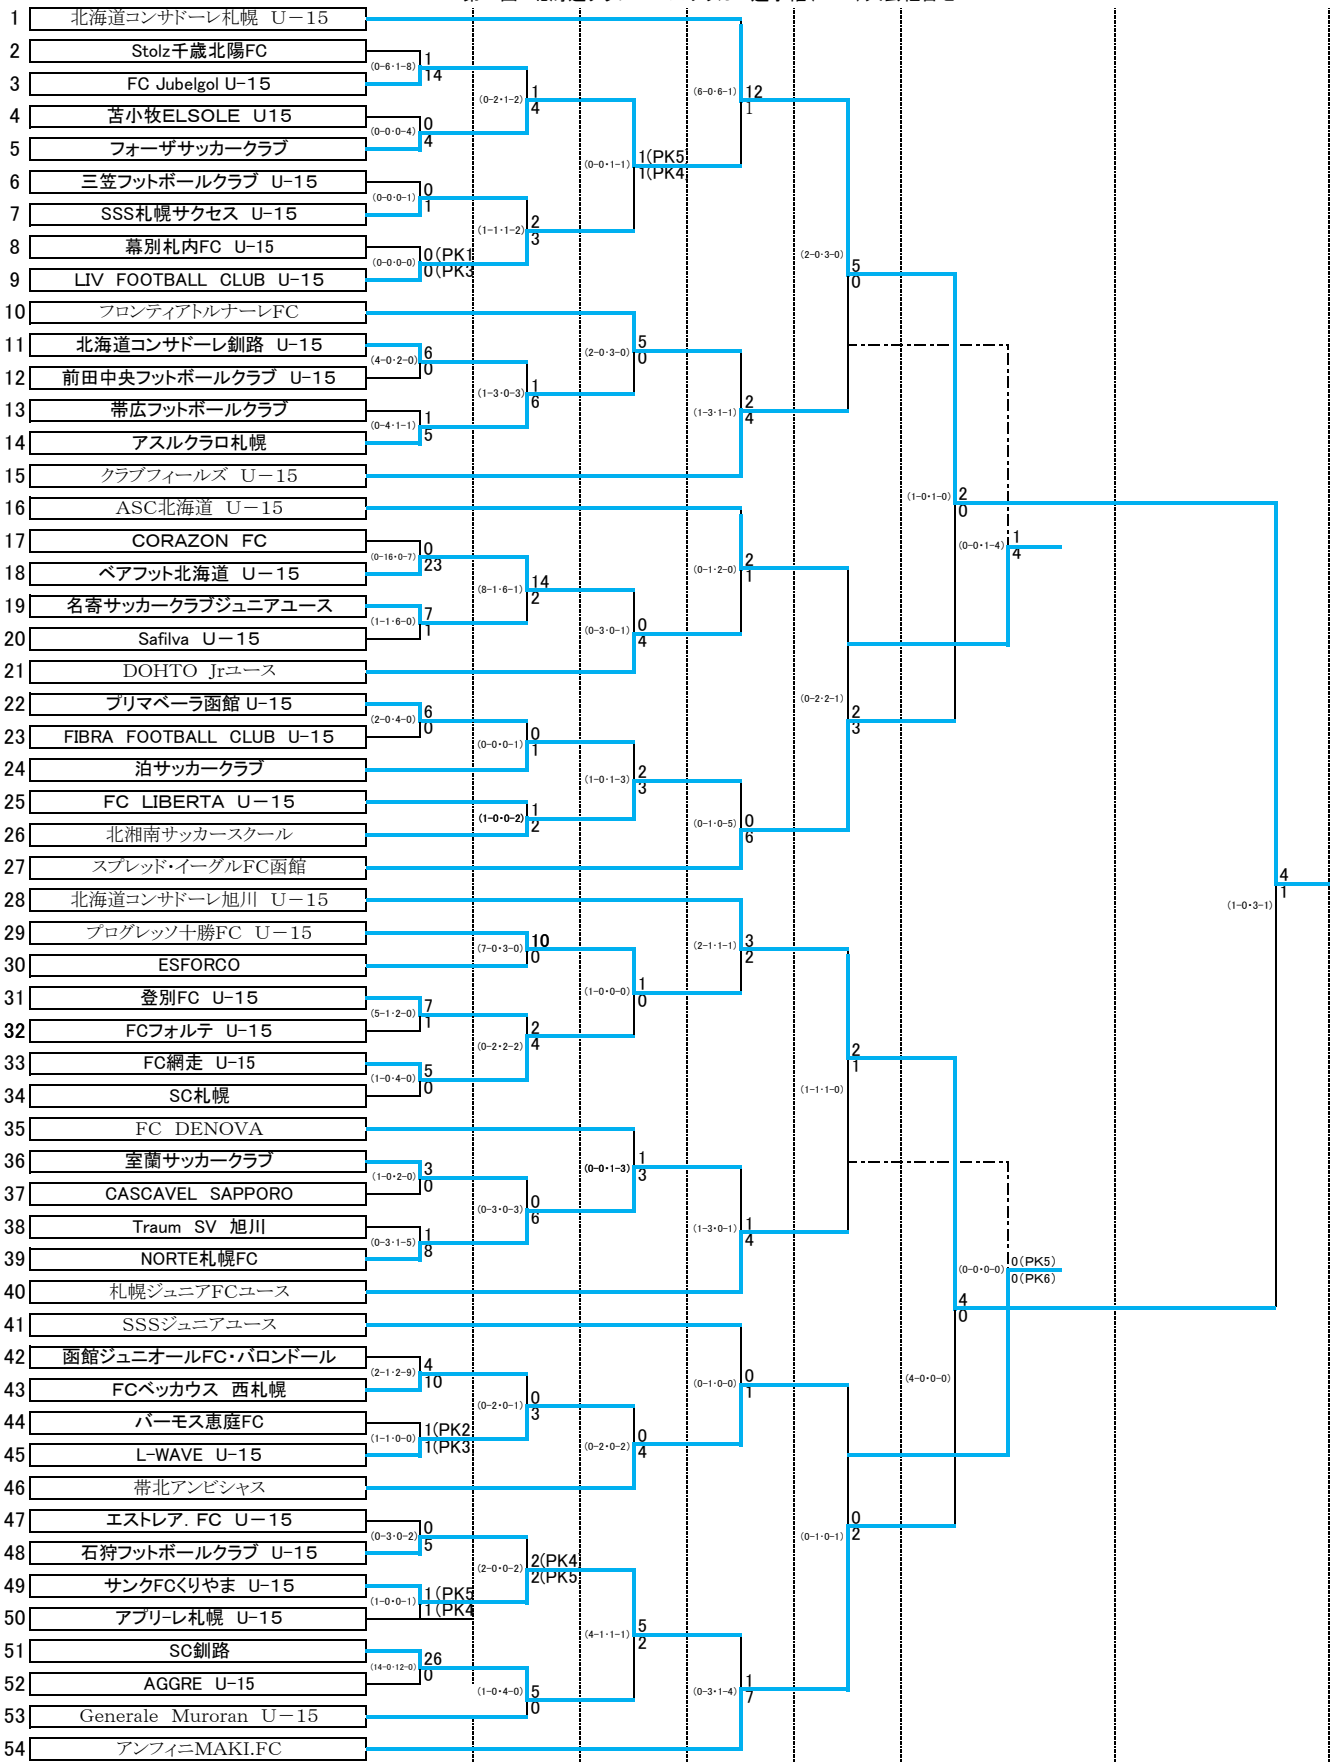

第22回 北海道クラブユースサッカー選手権(U-15)大会組合せ

6月18日(土)・19日(日) 6月25日(土) 6月26日(日) 7月2日(土) 7月3日(日) 7月9日(土) 7月10日(日)